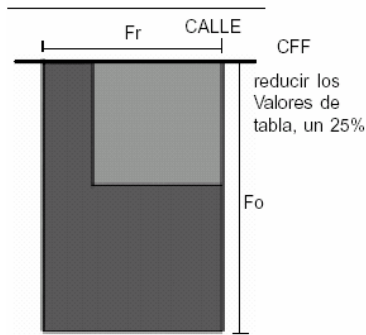

ANEXO III

LOTES TRAPEZIALES E INCLINADOS

De 0 a 500 m2	1,00	De 5001 a 7000 m2	0,41
De 501 a 1000 m2	0,85	De 7001 a 10000 m2	0,33
De 1001 a 1500 m2	0,65	De 10001 a 15000 m2	0,28
De 1501 a 2000 m2	0,60	De 15001 a 20000 m2	0,18
De 2001 a 3000 m2	0,55	De 20001 a 30000 m2	0,15
De 3001 a 4000 m2	0,50	Más de 30000	0,08
De 4001 a 5000 m2	0,45		

LOTES IRREGULARES CON FRENTE A CALLE

LOTES INTERNOS C/PASILLO

PASILLO DE HASTA 4 m. DE ANCHO

PASILLO DE MAS DE 4 m. DE ANCHO

LOTES CON FRENTE A DOS CALLES

$$Fr1 = Fo2 = \frac{Fot}{2}$$

$$Cff = \frac{Cff1 + Cff2}{2}$$