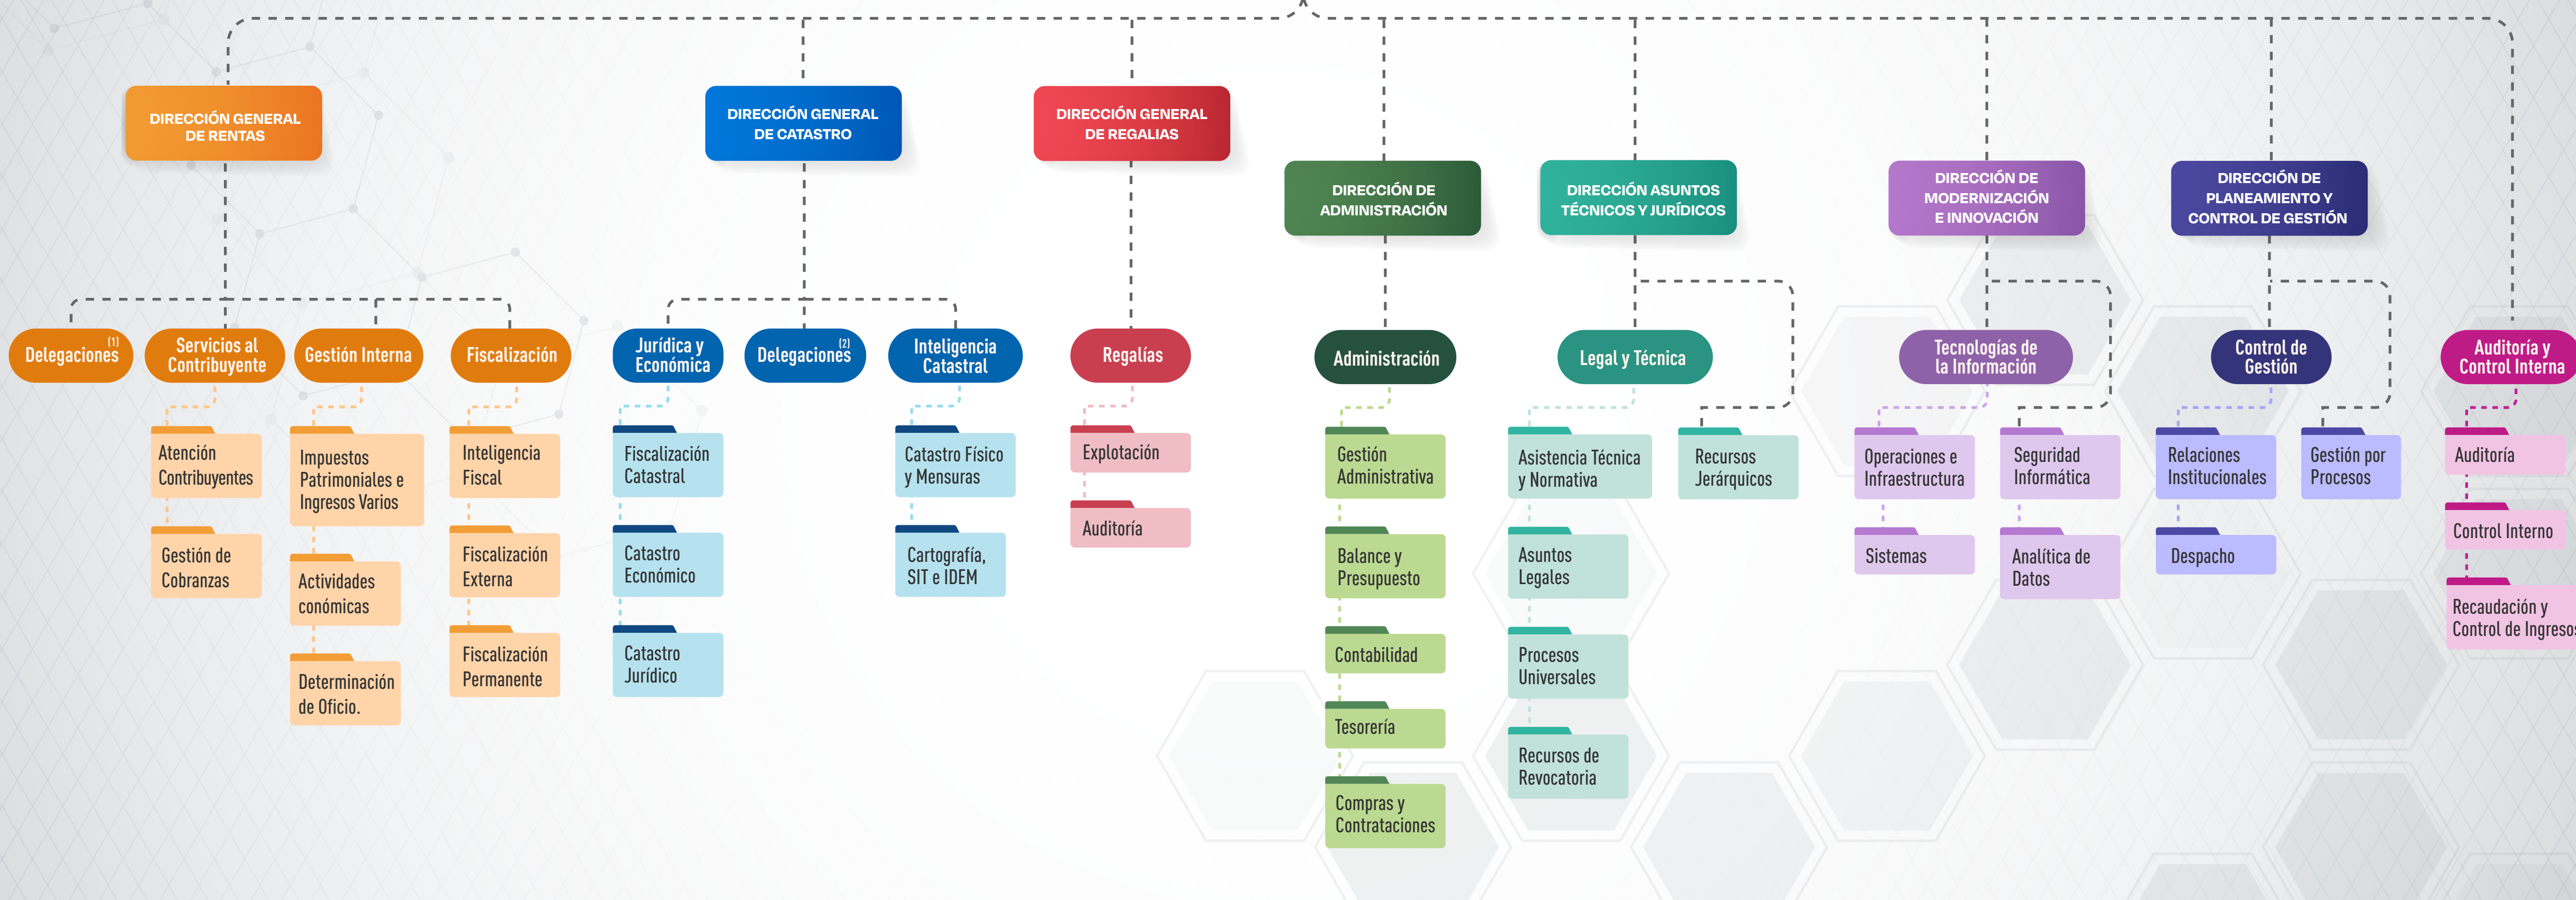

# ADMINISTRADOR GENERAL

ASESORÍA DE GABINETE

- (1) Delegaciones:**
- Zona Este
  - Zona Sur
  - General Alvear
  - Valle de Uco
  - C.A.B.A
  - Receptorías y Oficinas Gran Mendoza: Las Heras; Luján de Cuyo; Of. Lavalle; Of. Uspallata; Of. Bolsa de Comercio
  - Receptorías Zona Este: Rivadavia; Junin; La Paz; Santa Rosa; Las Catitas; Palmira
  - Receptorías Zona Sur: Malargüe; Villa Atuel
  - Receptorías Gral. Alvear: Bowen; Real del Padre
  - Receptorías Valle de Uco: Tupungato; Eugenio Bustos; La Consulta

- (2) Delegaciones:**
- Zona Este
  - Zona Sur